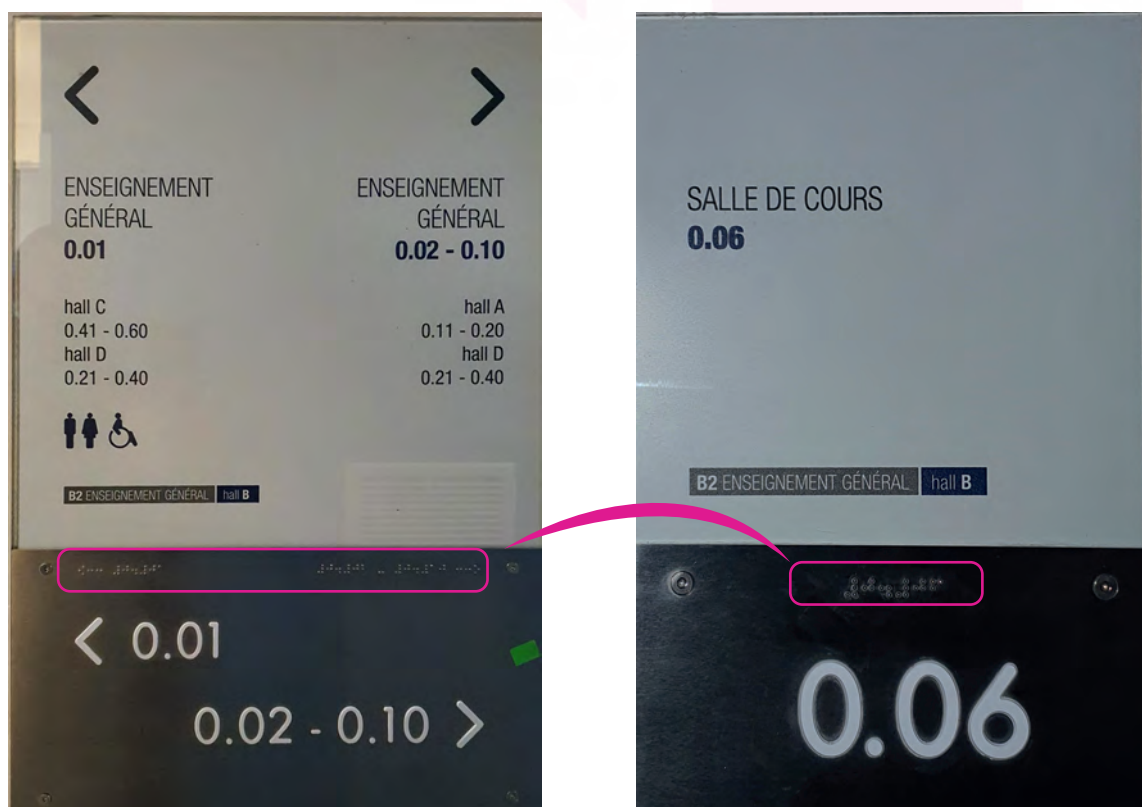

CAMPUS TOTALEMENT ACCESSIBLE AUX PMR

Un service personnalisé aux **handicapés** comprenant une navette depuis le portail du campus jusqu'aux salles d'enseignement

10 REDUCED INEQUALITIES

 UEMF

CAMPUS TOTALEMENT ACCESSIBLE AUX PMR

Tous les escaliers et ascenseurs
sont dotés d'une signalétique écrite
en braille pour les **non** et les **malvoyants**

CAMPUS TOTALEMENT ACCESSIBLE AUX PMR

Toutes les salles sont dotées d'une signalétique écrite en braille pour les non et les malvoyants